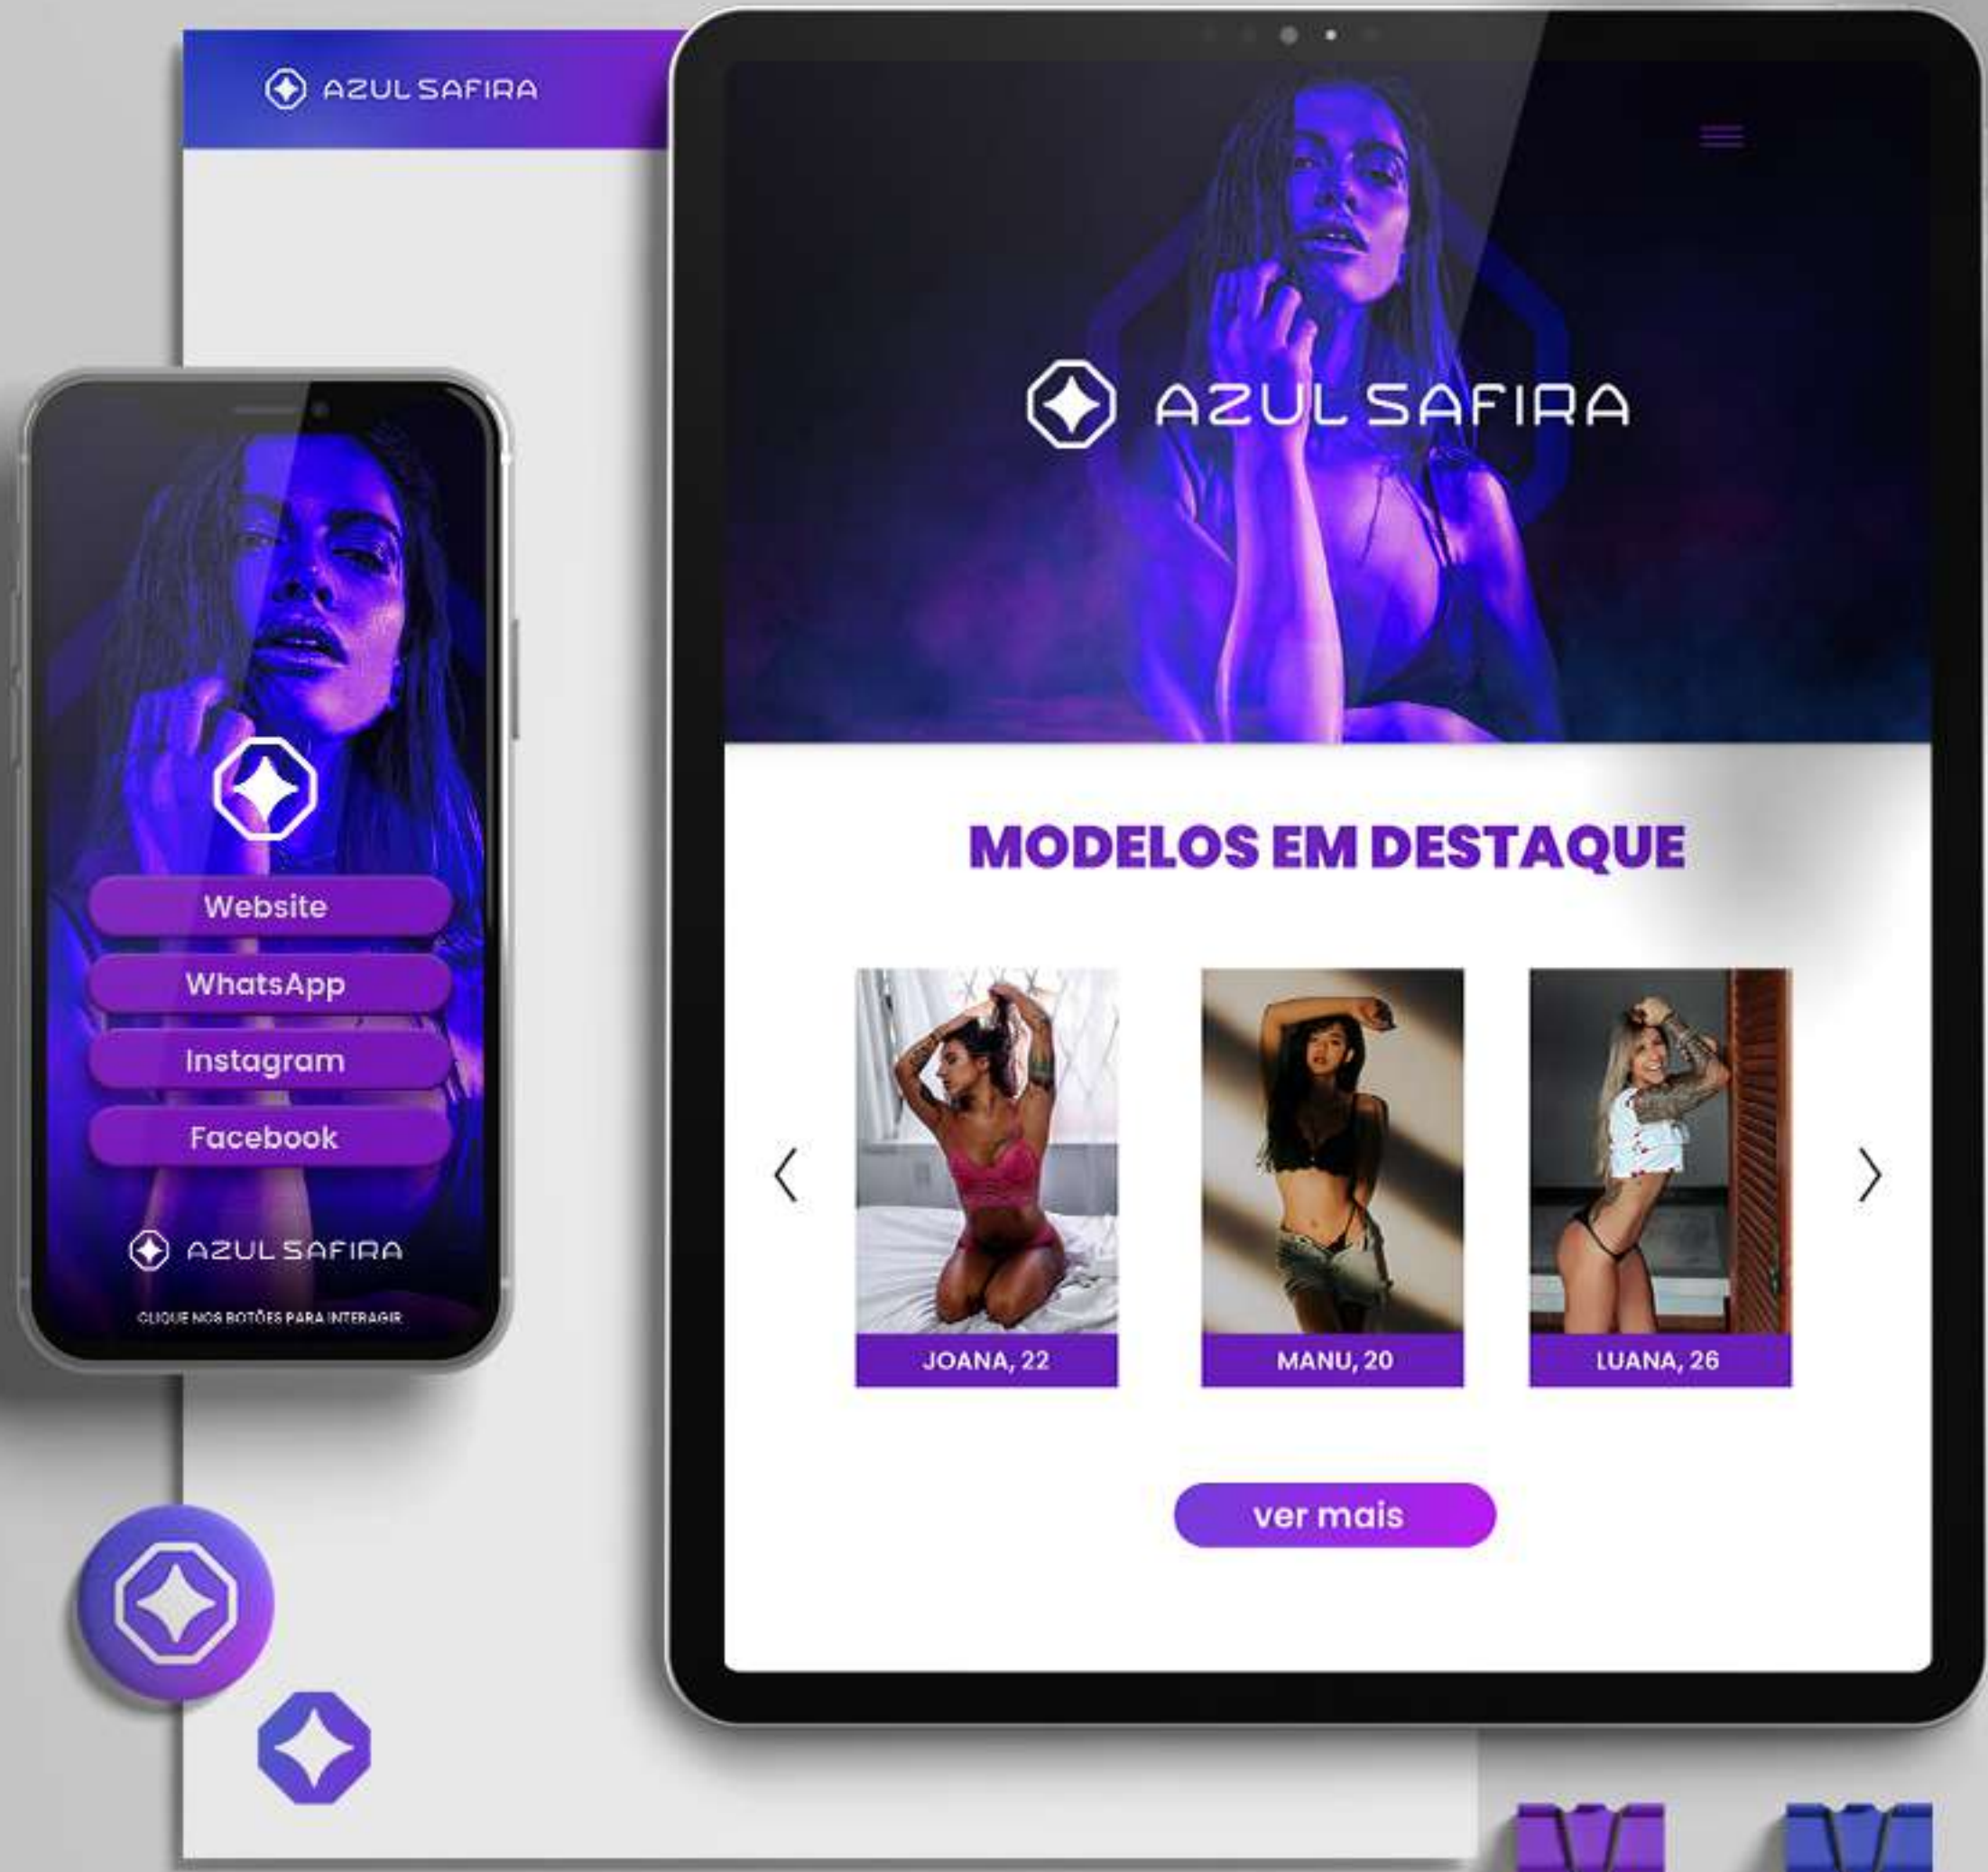

## Isotipo

O ícone foi construído em um grid retângular com terminações circulares e traços retos e simétricos.

No centro foi criado um foco de luz, que representa brilho e também uma estrela vip, que se encaixa com a proposta de um produto/serviço único e personalizado.

AZUL SAFIRA

[www.azulsafira.com](http://www.azulsafira.com)

Moderna, bonita,  
elegante & segura.

Uma plataforma feita para  
você ser uma jóia Azul Safira.

AZUL SAFIRA

Moderna, bonita,  
elegante & segura.

Uma plataforma feita para  
você ser uma jóia Azul Safira.

 AZUL SAFIRA

AZUL SAFIRA

AZUL SAFIRA

### MODELOS EM DESTAQUE

JOANA, 22

MANU, 20

LUANA, 26

ver mais

AZUL  
SAFIRA

Azul Safira

AZUL SAFIRA